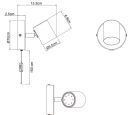

[Bekijk product](#)

Algemene informatie

Artikelnummer	250635
EAN	5430004236085
Merk	D'Lite
Fabrikantnaam	Trop Spot Light, 1*GU10, D10*2.5cm Metal, sandy black
Lampdirect All-in garantie	2 jaar

Technische Informatie

Techniek	Armatuur met Fitting
Dimbaar	Niet Dimbaar
Geschikt voor	GU10
Inclusief Lamp	Nee
Aantal lichtpunten	1
Kantelbaar	Ja
Montage	Muurmontage
Type product	Designlamp met Fitting

Armatuur Informatie

Armatuur Aansluiting	Kabel
IP-Waarde	IP20 - Bijna Stofdicht
Kleur Armatuur	Zwart