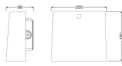

[Bekijk product](#)

Algemene informatie

Artikelnummer	258055
EAN	4099854592867
Merk	Ledvance
Fabrikantnaam	UB WALLPACK P 40W ML 830 GY LEDV
Lampdirect All-in garantie	5 jaar
Levensduur (uur)	100000

Technische Informatie

Techniek	LED Geïntegreerd
Netspanning (Volt)	220-240
Dimbaar	Niet Dimbaar
Kleurcode	830 Warm Wit
Lichtkleur (Kelvin)	3000 Warm Wit
Kleurweergave (Ra)	80-89 - Goede kleurweergave
Lichtkleur	Wit
Kleurinstelling	Enkele kleur
Gradenbundel (graden)	55x135
Lumen Watt Verhouding (Lm/W)	115
Powerfactor	>0.90
Kantelbaar	Nee