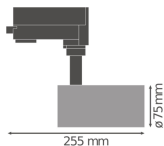

Specificaties Ledvance LED Railspot  
D75 Zwart 25W 1750lm 24D - 930  
Warm Wit | Beste Kleurweergave

[Bekijk product](#)

## Technische Informatie

Techniek	LED Geïntegreerd
Netspanning (Volt)	220-240
Dimbaar	Niet Dimbaar
Kleurcode	930 Warm Wit
Lichtkleur (Kelvin)	3000 Warm Wit
Kleurweergave (Ra)	90-99 - Perfecte kleurweergave
Lichtkleur	Wit
Kleurinstelling	Enkele kleur
Lumen Watt Verhouding (Lm/W)	70
Gradenbundel (graden)	24
Powerfactor	>0.90
Type product	LED Railspots

## Afmetingen

Lengte (mm)	75
Breedte (mm)	75
Diameter (mm)	75