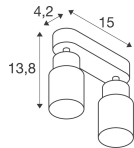

Caractéristiques SLV Puri 2.0
Aluminium Spot Noir | Convient pour
2x GU10

[Voir le produit](#)

Informations Générales

Réf.	260616
EAN	4024163293648
Marque	SLV
Nom du fabricant	PURI 2.0 Tube, wand- en plafondopbouwarmatuur, long, 2x max. 6W GU10,
Lampdirect Garantie Totale	5 ans
Durée de Vie Moyenne (heure)	0

Matériaux Aluminium

Gamme PURI 2.0

Dimensions

Longueur (mm) 150

Largeur (mm) 55

Hauteur (mm) 138

Informations du capteur

Type de capteur Pas de détecteur